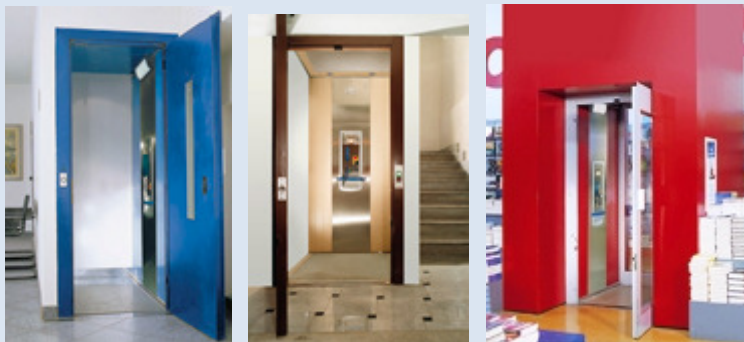

Markentreppenlifte zum günstigen Preis

Tel.: 0800 5888-654 (kostenfrei)

Zusatzoptionen

Die große Auswahl an Zusatzfunktionen machen jeden Orion einzigartig.

Der Inhalt der folgenden Liste, sowie viele andere Zusatzeigenschaften erlauben ein Maximum an individueller Anpassung

- -Telefon in Kabine
- -Wandpaneele aus gebürstetem Stahl
- -Fernbedienung
- -Zufahrtsrampe (Wenn Baugrube nicht vorhanden)
- -Harzkiste zur Unterbringung der elektrisch/hydraulischen Einheit
- -Klappsitz
- -Gegensprechanlage
- -Panoramaglaswand (Nur mit Kabine)
- -Zugangs-Lichtschranken (Nur mit Kabine)
- -Sicherheitskanten (Nur mit Schutzwand auf Plattform)

Türoptionen

- -Zugangsbreiten von 600 -1000 mm
- -Fensterlose Türen,
- -Türen mit kleinem oder Panoramafenster
- -Brandschutztüren 60/120
- -Türen aus rostfreiem Stahl
- -Mehr als 200 Farben für die Türlackierung zur Auswahl
- -Automatische Türöffner
- -Zwei Türen auf der gleichen Ebene
- -Galvanisierung der Türen (für Installationen im Außenbereich)